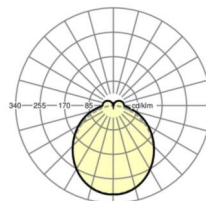

параметры

номер заказа	19475006095
код EAN	4020863409020
номер таможенного тарифа	94051190
Знак прохождения контроля	IP 20, класс защиты I, ENEC10 VDE, F, HACCP DIN10500/Food/IFS-пригодность для применения/BRC, Indoor, CE
Степень ударопрочности IK	IK03 (-20°C bis 40°C)
Температура окружающей среды	ta -20°C в 40°C
Особые свойства	Готовность к IoT «Ready for IoT»
Гарантийный срок	5 лет
Государственные программы поддержки	BEG - государственные субсидии для энергосберегающих зданий (действительна только для Германии)

электротехника

Балласт	Электронный драйвер DALI2 (1 штука)
Мощность системы	37W
сетевое напряжение	230V/50Hz
автоматический предохранитель (пусковой ток)	13 штук/B10, 21 штук/B16, 21 штук/C10, 35 штук/C16
класс энергосбережения/Источник света	E

Оптика

Оснастка	LED, цветопередача/оттенок света CRI ≥ 80 / 3000K
Допуск для координаты цветности (MacAdam)	3SDCM
Номинальный световой поток	5290lm
Срок службы LED	50000h L80/B10 (Tq 40°C)
светоотдача светильников	141lm/W
Угол излучения	115° (C0) / 110° (C90)
UGR поп./вдоль	25.2 / 24.6

DEEP-LINK

<https://www.regiolum.de/ru/article/19475006095>

Ссылка	LED 6000lm 830
ηLB	100 %
Φ ↓/↑	90 % / 10 %
UGR поп./вдоль	25.2 / 24.6