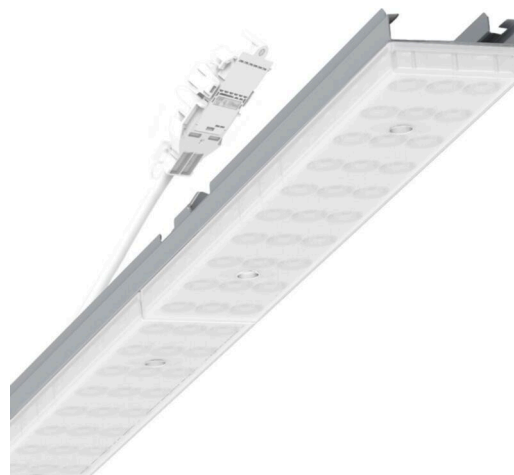

прибородержатель переменный - Individual.Lens.Optic с матированием - прямой и отраженный рассеянный свет - без видимых стыков

Ламподержатель из оцинкованного стального профиля, поверхность покрыта лаком на полиэфирной смоле. Крепление без инструментов с нажимными затворами, встроенными в конструкцию, обеспечивают защиту от кражи и взлома. В несущей трековой шине позиционируется по-разному. Цвет корпуса серебристый/ белый алюминий RAL 9006; Прямой/отраженный рассеянный свет через линзу «Individual.Lens.Optic» из матированного пластика ПММА. Оптика отдельных линз делает сборку и установку предельно удобными, плоскость легко чистится. Тройные ряды из отдельных линз и лампы-/прибородержатели, идеально согласованные между собой, обеспечивают цельный вид без стыков и неравномерностей. Подключение к электросети через присоединительный провод длиной 1 м для свободного позиционирования ламподержателя в световой полосе и 5-полюсную втычную деталь для быстрой сборки со свободным выбором фаз. Сменные блоки, позволяющие легко модернизировать освещение, существенно продлевают срок службы всей осветительной установки.

DEEP-LINK

<https://www.regiolum.de/ru/article/19475006095>

Ссылка	LED 6000lm 830
ηLB	100 %
Φ ↓/↑	90 % / 10 %
UGR поп./вдоль	25.2 / 24.6

Механика

цвет корпуса	серебристый/ белый алюминий RAL 9006
размеры (LxWxH/DxH)	1531mm x 55mm x 37mm
вес (нетто)	2kg
Вид монтажа	сборка трековых систем, световая структура

размеры

L	1531 mm	Длина
В	55 mm	Ширина
Н	37 mm	Высота